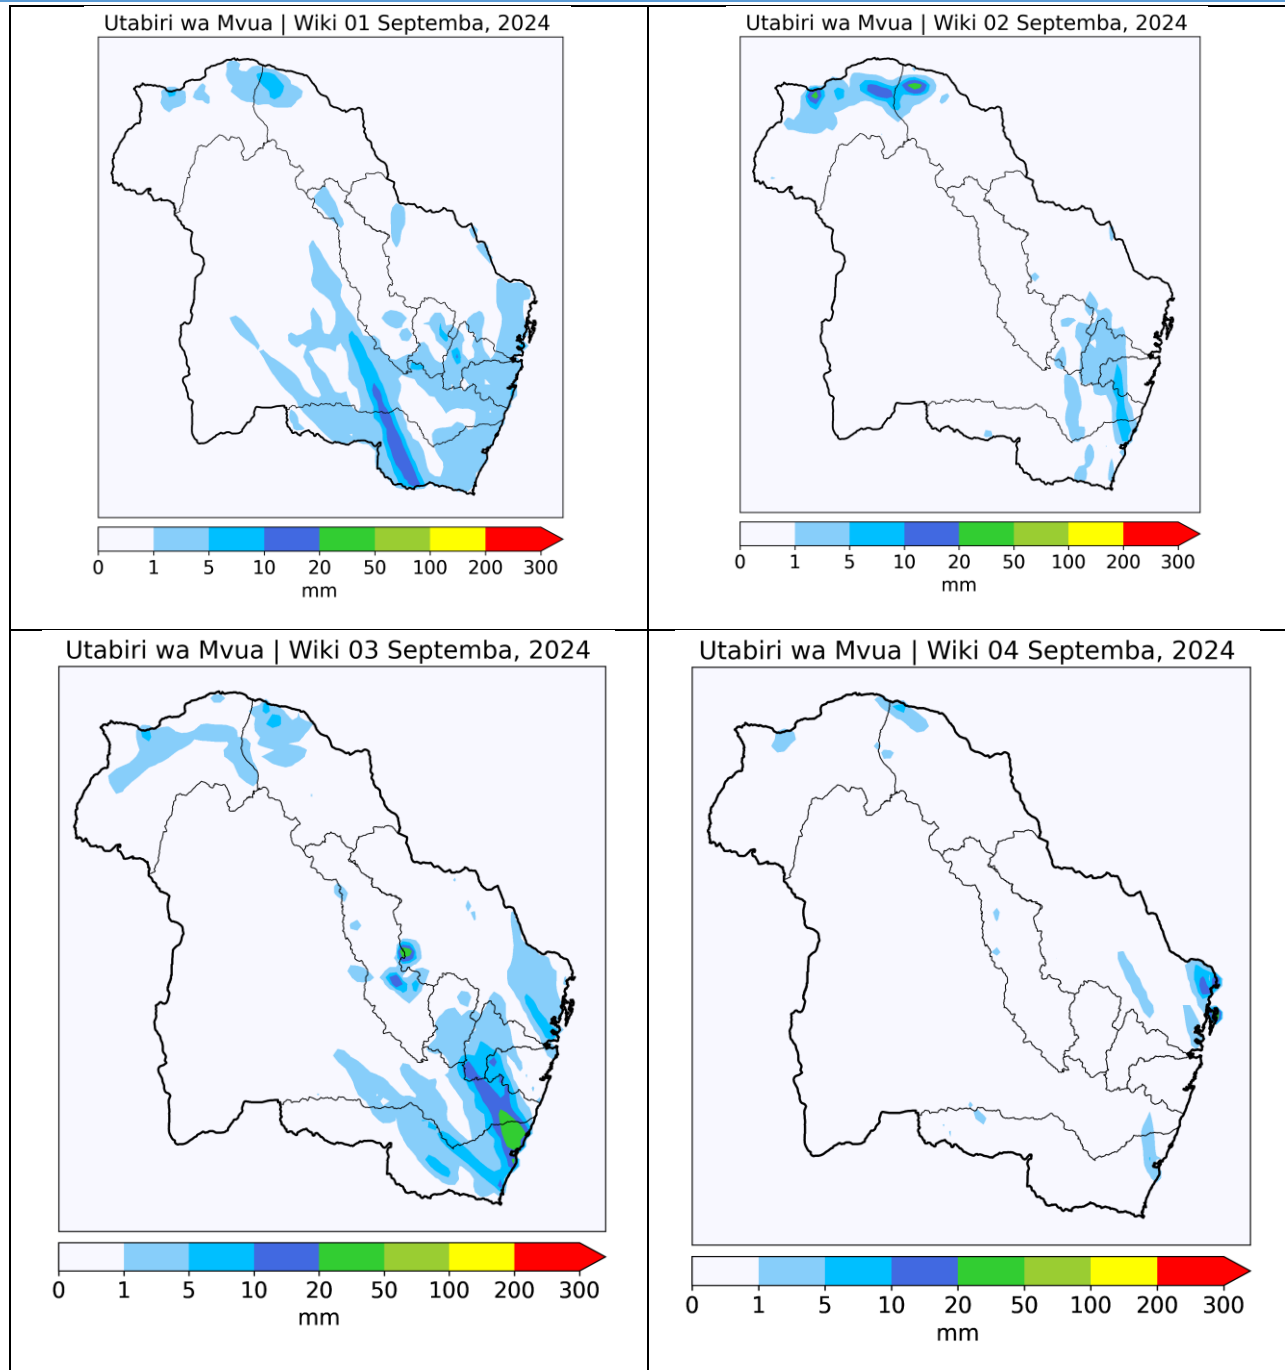

Kielelezo 1: Utabiri wa mvua kwa kipindi cha kila wiki ya mwezi Septemba 2024 katika eneo la bonde la Pangani

Utabiri huu umetolewa Leo: 26/08/2024.

Na: MAMLAKA YA HALI YA HEWA TANZANIA.

Mawasiliano yote yaelekezwe kwa:

Mkurugenzi Mkuu, Mamlaka ya Hali ya Hewa Tanzania, Chuo Kikuu cha Dodoma,
Jengo la Utawala, Ndaki ya Sayansi za Kompyuta na Elimu Angavu, 1 Mtaa wa CIVE,
S.L.P 27, 41218 Dodoma; Simu: +255 26 2962610; Nukushi: +255 26 2962610

Barua pepe; met@meteo.go.tz; Tovuti: www.meteo.go.tz

(IMETHIBITISHWA - ISO 9001:2015, Huduma za Hali ya Hewa kwa Usafiri wa Anga)